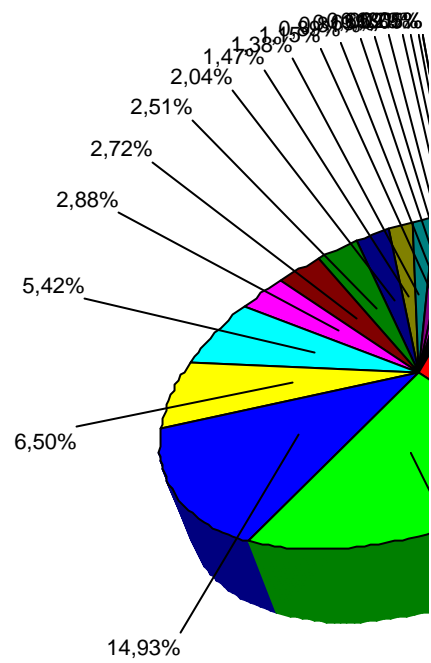

Iscritti: 7.860 Votanti: 5.838 74,27% CENTRO - MAMELI - CAVOUR - VELINI

N.ro	Lista	Voti	Percentuale
18	18-UNITI ULIVO	1.915	34,28%
6	6-FORZA ITALIA	1.146	20,51%
8	8-ALLEANZA NAZIO	834	14,93%
21	21-UDC	363	6,50%
4	4-RIFOND COMUNIS	303	5,42%
7	7-ITALIA VALORI	161	2,88%
2	2-FED. DEI VERDI	152	2,72%
9	9-COMUNIST ITAL	140	2,51%
13	13-LISTA PANNELLA	114	2,04%
5	5-ALTERN SOCIAL	82	1,47%
16	16-PART SOCIALIS	77	1,38%
14	14-LISTA CONSUMAT	64	1,15%
1	1-LEGA NORD	50	0,89%
10	10-PART. PENSIO	45	0,81%
19	19-ALLEANZA POP	35	0,63%
15	15-VERDI FEDER	34	0,61%
20	20-MOV.TO SOCIALE	33	0,59%
12	12-PART REPUBBL	17	0,30%
17	17-PATTO SEGNI	16	0,29%
11	11-DEMOCR. CRIST	3	0,05%
3	3-LEGA AUTONOM	3	0,05%

Voti Validi: 5.587 95,70%
 Voti non Validi: 251 4,30%
 Schede scrutinate: 5.838 100,00%