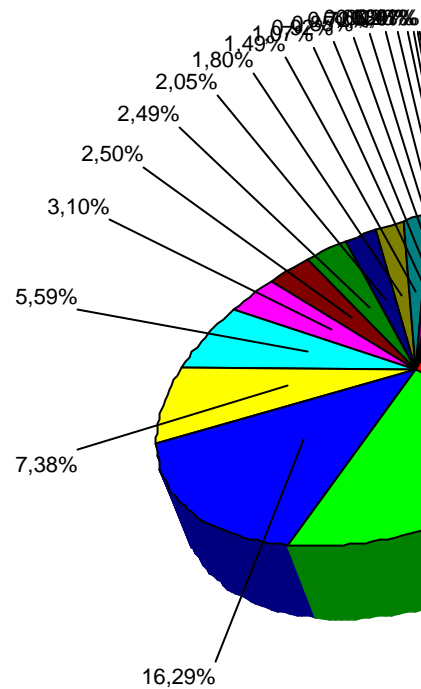

Iscritti: 35.325 Votanti: 25.959 73,49%

N.ro	Lista	Voti	Percentuale
18	18-UNITI ULIVO	8.042	32,85%
6	6-FORZA ITALIA	4.637	18,94%
8	8-ALLEANZA NAZIO	3.988	16,29%
21	21-UDC	1.807	7,38%
4	4-RIFOND COMUNIS	1.368	5,59%
9	9-COMUNIST ITAL	760	3,10%
7	7-ITALIA VALORI	612	2,50%
2	2-FED. DEI VERDI	609	2,49%
13	13-LISTA PANNELLA	503	2,05%
5	5-ALTERN SOCIAL	441	1,80%
16	16-PART SOCIALIS	365	1,49%
14	14-LISTA CONSUMAT	261	1,07%
10	10-PART. PENSIO	225	0,92%
20	20-MOV.TO SOCIALE	208	0,85%
1	1-LEGA NORD	176	0,72%
15	15-VERDI FEDER	158	0,65%
19	19-ALLEANZA POP	128	0,52%
12	12-PART REPUBBL	84	0,34%
17	17-PATTO SEGNI	63	0,26%
3	3-LEGA AUTONOM	28	0,11%
11	11-DEMOCR. CRIST	18	0,07%

Voti Validi: 24.481 94,31%
 Voti non Validi: 1.478 5,69%
 Schede scrutinate: 25.959 100,00%