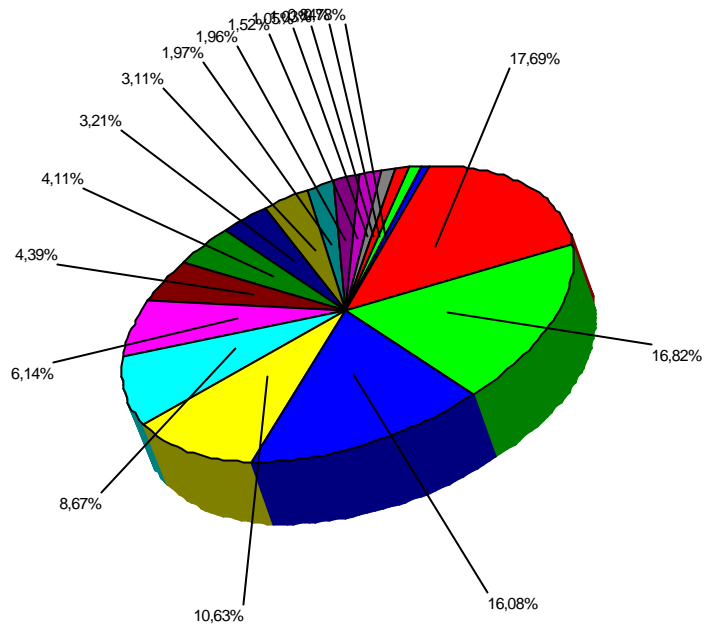

Iscritti: 35.563 Votanti: 25.932 72,92%

N.ro	Lista	Voti	Percentuale
7	FI	3.484	17,69%
4	AN	3.313	16,82%
9	DS	3.167	16,08%
14	MARGHERI	2.093	10,63%
6	UDC	1.707	8,67%
10	RC	1.209	6,14%
15	COM. IT.	864	4,39%
8	CITT REP	810	4,11%
16	SOC. CIV	632	3,21%
13	VERDI	612	3,11%
1	A.S.	387	1,97%
12	SDI	385	1,96%
11	ALL POPO	300	1,52%
5	LEGA NOR	206	1,05%
3	PSI NUOV	203	1,03%
2	PSDI	166	0,84%
17	FIAMMA	153	0,78%

Voti Validi:	19.691	75,93%
Voti non Validi:	1.533	5,91%
Voti Solo Intestatario:	4.708	18,16%
Schede scrutinate:	25.932	100,00%