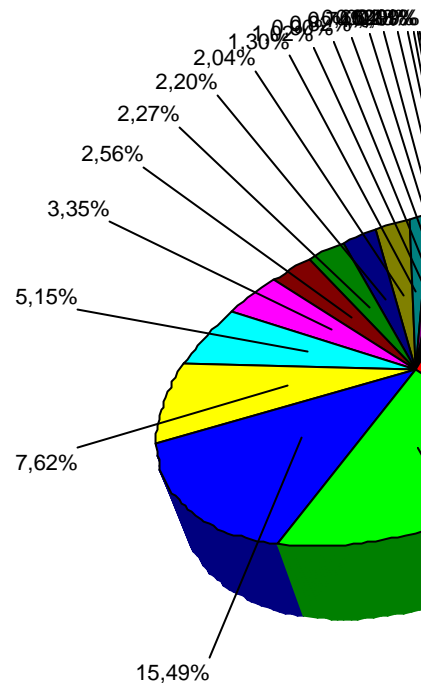

Iscritti: 11.399 Votanti: 8.532 74,85% V.ROMA-S.CROCE-S.FRANCESCO-COLLEVARI

N.ro	Lista	Voti	Percentuale
18	18-UNITI ULIVO	2.787	34,24%
6	6-FORZA ITALIA	1.493	18,34%
8	8-ALLEANZA NAZIO	1.261	15,49%
21	21-UDC	620	7,62%
4	4-RIFOND COMUNIS	419	5,15%
9	9-COMUNIST ITAL	273	3,35%
2	2-FED. DEI VERDI	208	2,56%
7	7-ITALIA VALORI	185	2,27%
13	13-LISTA PANNELLA	179	2,20%
5	5-ALTERN SOCIAL	166	2,04%
16	16-PART SOCIALIS	106	1,30%
14	14-LISTA CONSUMAT	83	1,02%
10	10-PART. PENSIO	73	0,90%
20	20-MOV.TO SOCIALE	67	0,82%
15	15-VERDI FEDER	60	0,74%
19	19-ALLEANZA POP	53	0,65%
1	1-LEGA NORD	44	0,54%
12	12-PART REPUBBL	24	0,29%
17	17-PATTO SEGNI	23	0,28%
3	3-LEGA AUTONOM	9	0,11%
11	11-DEMOCR. CRIST	7	0,09%

Voti Validi: 8.140 95,41%
 Voti non Validi: 392 4,59%
 Schede scrutinate: 8.532 100,00%