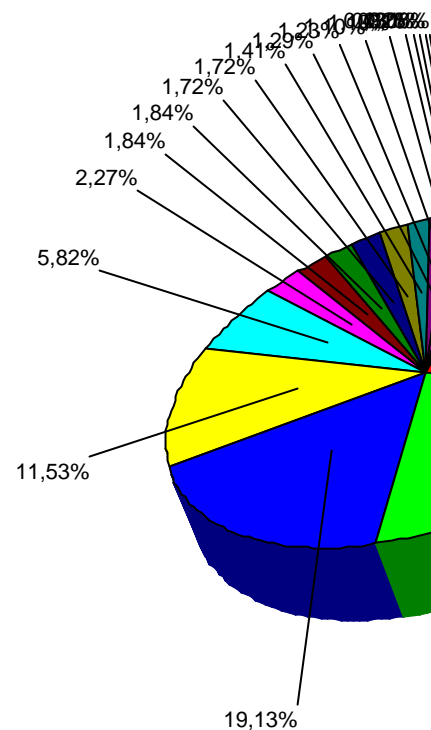

Iscritti: 2.369    Votanti: 1.806    76,23%    VILLA POTENZA

N.ro	Lista	Voti	Percentuale
18	18-UNITI ULIVO	441	27,04%
6	6-FORZA ITALIA	320	19,62%
8	8-ALLEANZA NAZIO	312	19,13%
21	21-UDC	188	11,53%
4	4-RIFOND COMUNIS	95	5,82%
9	9-COMUNIST ITAL	37	2,27%
5	5-ALTERN SOCIAL	30	1,84%
7	7-ITALIA VALORI	30	1,84%
13	13-LISTA PANNELLA	28	1,72%
20	20-MOV.TO SOCIALE	28	1,72%
16	16-PART SOCIALIS	23	1,41%
10	10-PART. PENSIO	21	1,29%
1	1-LEGA NORD	20	1,23%
2	2-FED. DEI VERDI	18	1,10%
14	14-LISTA CONSUMAT	18	1,10%
15	15-VERDI FEDER	7	0,43%
12	12-PART REPUBBL	5	0,31%
17	17-PATTO SEGNI	5	0,31%
3	3-LEGA AUTONOM	4	0,25%
19	19-ALLEANZA POP	1	0,06%
11	11-DEMOCR. CRIST	0	0,00%

Voti Validi: 1.631 90,31%  
 Voti non Validi: 175 9,69%  
 Schede scrutinate: 1.806 100,00%