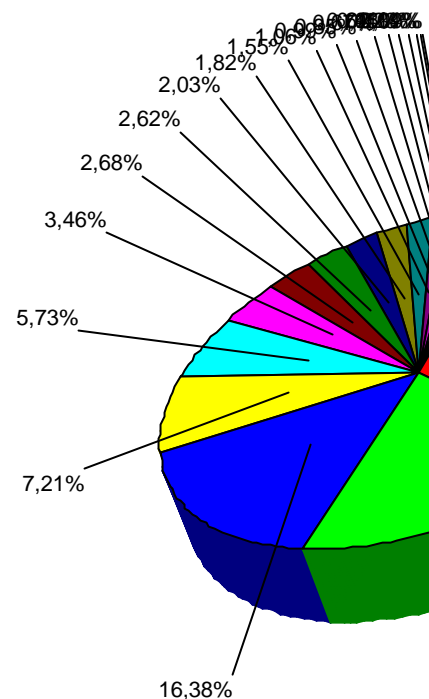

Iscritti: 9.816 Votanti: 6.897 70,26% PACE - CAIROLI - S.LUCIA - RIONE MARCHE

N.ro	Lista	Voti	Percentuale
18	18-UNITI ULIVO	2.108	32,71%
6	6-FORZA ITALIA	1.179	18,29%
8	8-ALLEANZA NAZIO	1.056	16,38%
21	21-UDC	465	7,21%
4	4-RIFOND COMUNIS	369	5,73%
9	9-COMUNIST ITAL	223	3,46%
2	2-FED. DEI VERDI	173	2,68%
7	7-ITALIA VALORI	169	2,62%
13	13-LISTA PANNELLA	131	2,03%
16	16-PART SOCIALIS	117	1,82%
5	5-ALTERN SOCIAL	100	1,55%
14	14-LISTA CONSUMAT	68	1,06%
10	10-PART. PENSIO	64	0,99%
20	20-MOV.TO SOCIALE	55	0,85%
1	1-LEGA NORD	43	0,67%
15	15-VERDI FEDER	40	0,62%
19	19-ALLEANZA POP	29	0,45%
12	12-PART REPUBBL	26	0,40%
17	17-PATTO SEGNI	15	0,23%
3	3-LEGA AUTONOM	9	0,14%
11	11-DEMOCR. CRIST	6	0,09%

Voti Validi: 6.445 93,45%
 Voti non Validi: 452 6,55%
 Schede scrutinate: 6.897 100,00%