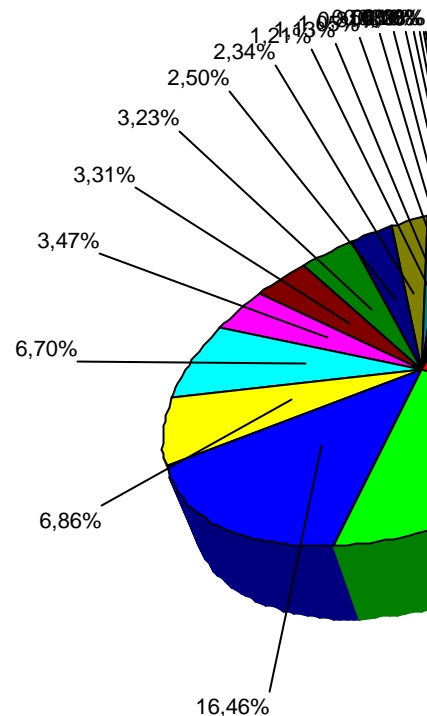

Iscritti: 1.857 Votanti: 1.347 72,54% SFORZACOSTA

N.ro	Lista	Voti	Percentuale
18	18-UNITI ULIVO	382	30,83%
6	6-FORZA ITALIA	227	18,32%
8	8-ALLEANZA NAZIO	204	16,46%
4	4-RIFOND COMUNIS	85	6,86%
21	21-UDC	83	6,70%
9	9-COMUNIST ITAL	43	3,47%
7	7-ITALIA VALORI	41	3,31%
5	5-ALTERN SOCIAL	40	3,23%
2	2-FED. DEI VERDI	31	2,50%
13	13-LISTA PANNELLA	29	2,34%
14	14-LISTA CONSUMAT	15	1,21%
16	16-PART SOCIALIS	14	1,13%
20	20-MOV.TO SOCIALE	13	1,05%
1	1-LEGA NORD	10	0,81%
15	15-VERDI FEDER	7	0,56%
10	10-PART. PENSIO	6	0,48%
12	12-PART REPUBBL	4	0,32%
17	17-PATTO SEGNI	2	0,16%
19	19-ALLEANZA POP	2	0,16%
3	3-LEGA AUTONOM	1	0,08%
11	11-DEMOCR. CRIST	0	0,00%

Voti Validi: 1.239 91,98%
 Voti non Validi: 108 8,02%
 Schede scrutinate: 1.347 100,00%