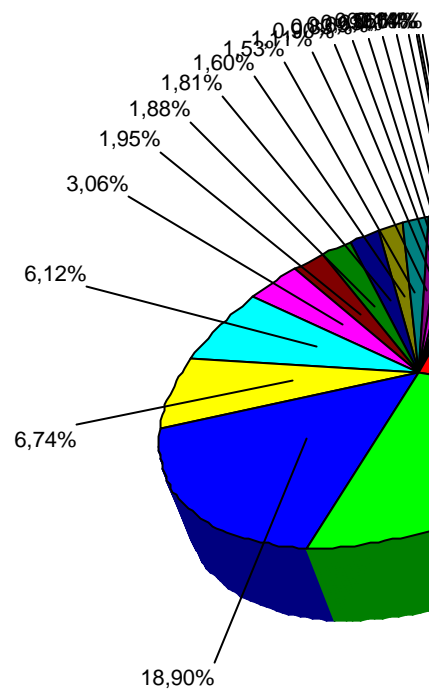

Iscritti: 2.024      Votanti: 1.539      76,04%      PIEDIRIPA

N.ro	Lista	Voti	Percentuale
18	18-UNITI ULIVO	409	28,42%
8	8-ALLEANZA NAZIO	321	22,31%
6	6-FORZA ITALIA	272	18,90%
4	4-RIFOND COMUNIS	97	6,74%
21	21-UDC	88	6,12%
9	9-COMUNIST ITAL	44	3,06%
16	16-PART SOCIALIS	28	1,95%
2	2-FED. DEI VERDI	27	1,88%
7	7-ITALIA VALORI	26	1,81%
5	5-ALTERN SOCIAL	23	1,60%
13	13-LISTA PANNELLA	22	1,53%
10	10-PART. PENSIO	16	1,11%
14	14-LISTA CONSUMAT	13	0,90%
20	20-MOV.TO SOCIALE	12	0,83%
15	15-VERDI FEDER	10	0,69%
1	1-LEGA NORD	9	0,63%
12	12-PART REPUBBL	8	0,56%
19	19-ALLEANZA POP	8	0,56%
11	11-DEMOCR. CRIST	2	0,14%
17	17-PATTO SEGNI	2	0,14%
3	3-LEGA AUTONOM	2	0,14%

Voti Validi: 1.439 93,50%  
 Voti non Validi: 100 6,50%  
 Schede scrutinate: 1.539 100,00%