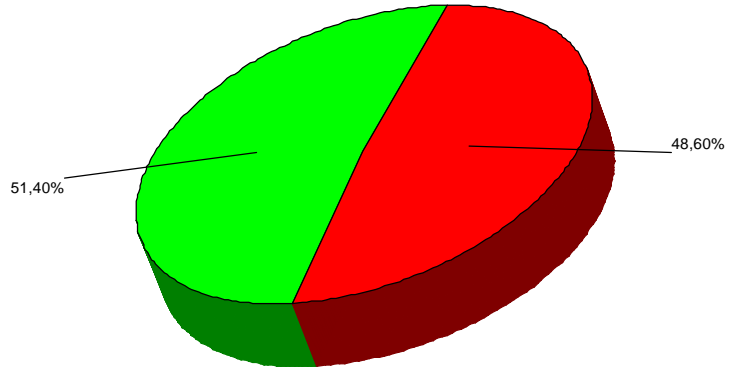

Iscritti: 35.563 Votanti: 20.556 57,80%

N.ro	Lista	Voti	Percentuale
1	CAPPONI	9.778	48,60%
2	SILENZI	10.342	51,40%

Voti Validi: 20.120 97,88%
Voti non Validi: 436 2,12%
Schede scrutinate: 20.556 100,00%