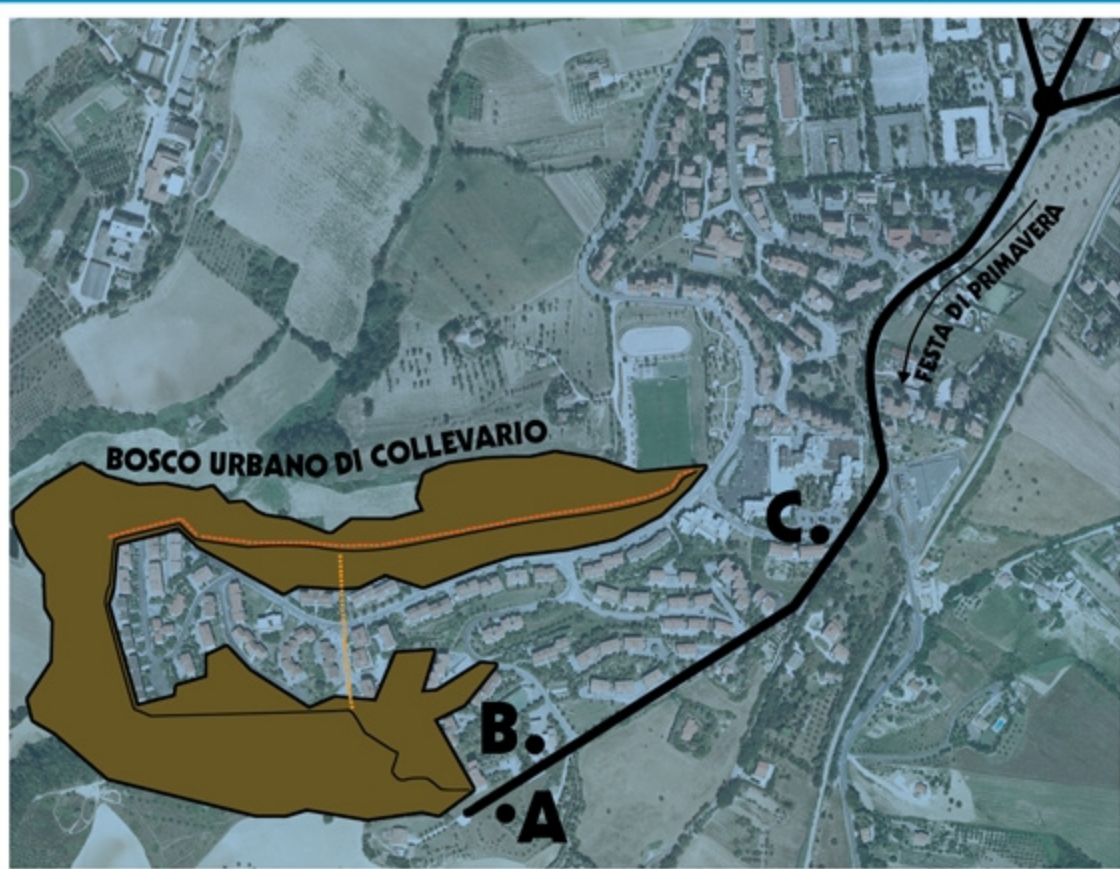

FESTA DI PRIMAVERA

DOMENICA 10 MAGGIO

BOSCO URBANO DI COLLEVARIO

A
 .ORE 9:00 – 10:00 / 15:00 – 16:00
 ESCURSIONE NEL BOSCO URBANO DI COLLEVARIO

.ORE 10:00 – 11:30
 ESCURSIONE GUIDATA "CONOSCERE LE ERBE PRATIVE SPONTANEE"