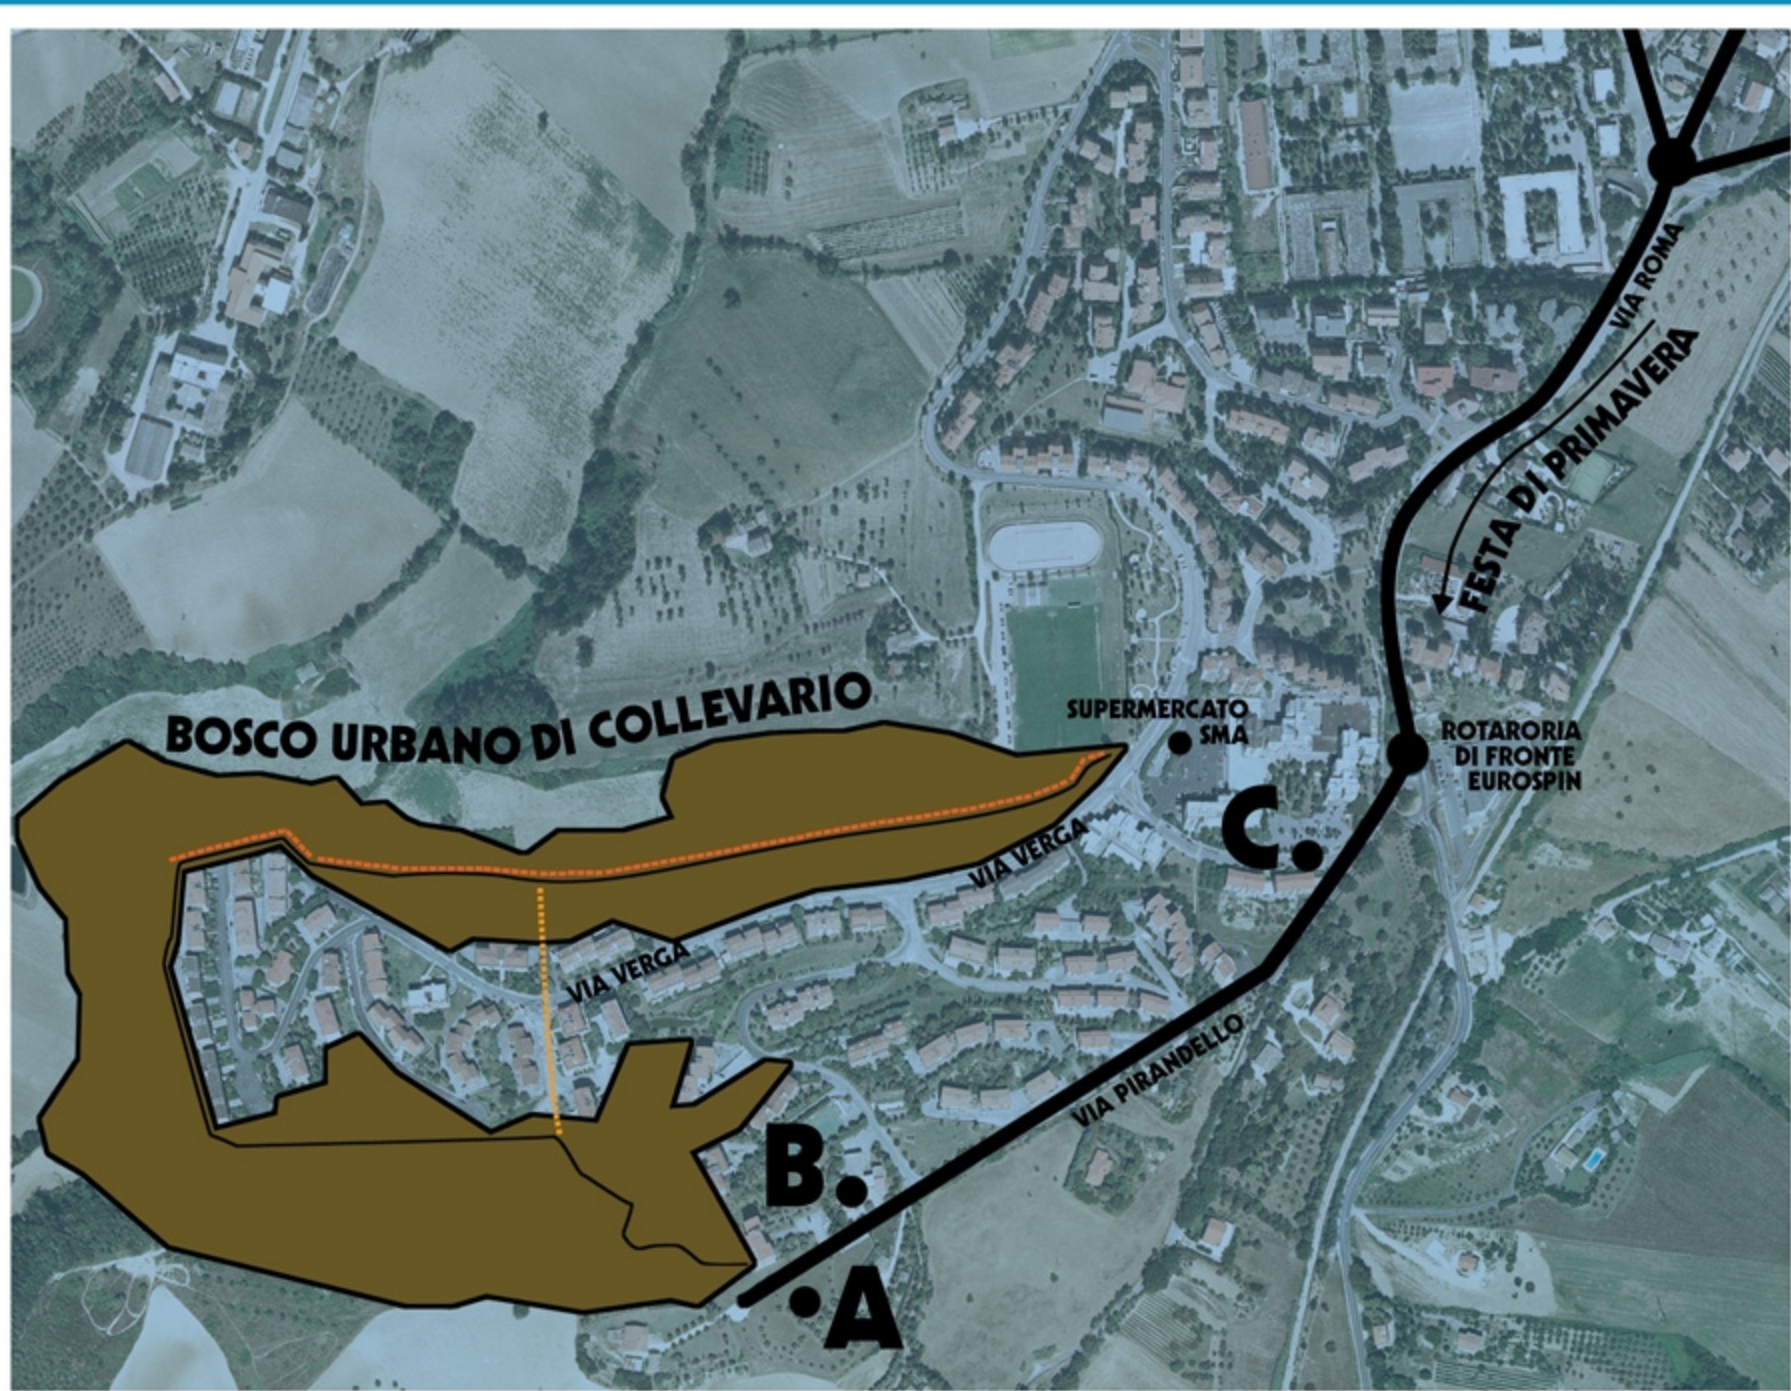

FESTA DI PRIMAVERA

DOMENICA 10 MAGGIO

BOSCO URBANO DI COLLEVARIO

A
 .ORE 9:00 – 10:00 / 15:00 - 16:00
 ESCURSIONE NEL BOSCO URBANO DI COLLEVARIO

.ORE 10:00 – 11:30
 ESCURSIONE GUIDATA "CONOSCERE LE ERBE PRATIVE SPONTANEE"

MOSTRE:
 .AVIFAUNA NELLE AREE VERDI DI MACERATA
 .CAMBIAMENTI CLIMATICI

B
 INIZIO ZONA PEDONALE

C
 PARCHEGGIO
 NOLEGGIO BICICLETTE
 TERMINAL BUS NAVETTA

— ITINERARIO PEDONALE
 DEVIAZIONE DELL'ITINERARIO PEDONALE
 - - - - - ITINERARIO MTB

.ORE 22:30
 OSSERVAZIONE ASTRALE A CURA DELL'ASSOCIAZIONE ASTROFILI CRAB NEBULA