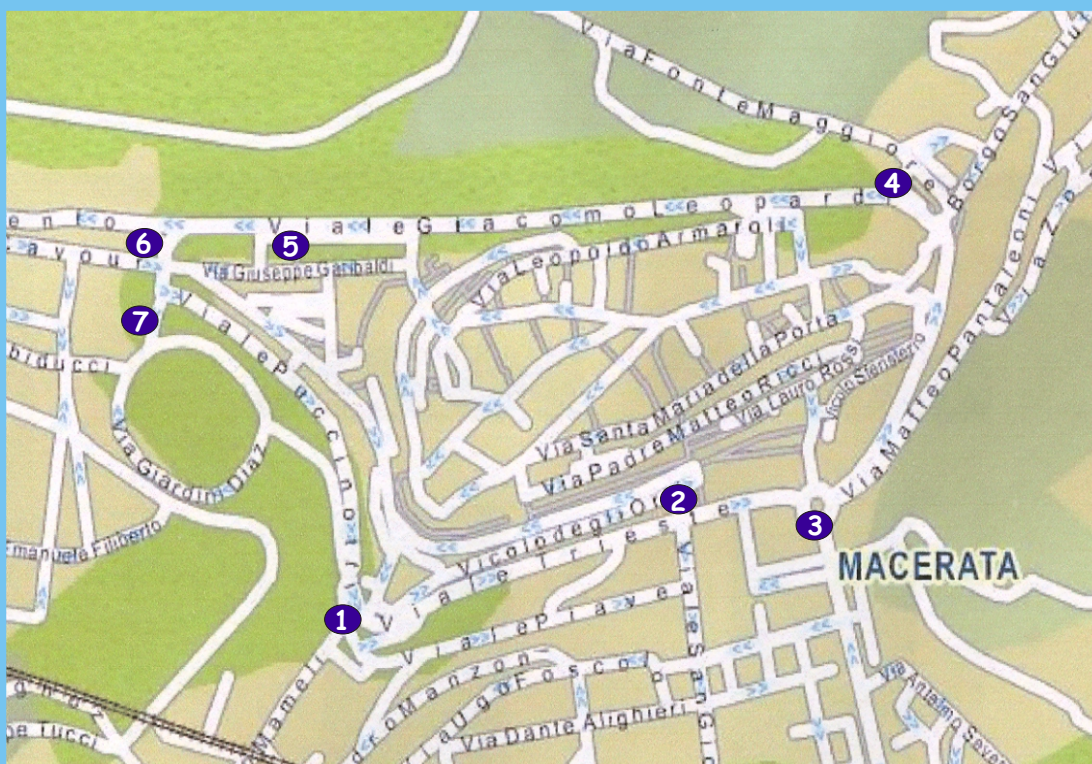

RACCOLTA FUORI DAL CENTRO STORICO

Postazioni cassonetti per la raccolta dei rifiuti solidi urbani
e per la raccolta differenziata

1 Postazione n° 1 - Porta CONVITTO

2 Postazione n° 2 - Piaggia dellaTORRE

3 Postazione n° 3 - Piazza N. SAURO

4 Postazione n° 4 - Porta SAN GIULIANO

5 Postazione n° 5 - Viale LEOPARDI

6 Postazione n° 6 - Piazza GARIBALDI

7 Postazione n° 7 - Rampa Giardini DIAZ

LEGENDA:

- | | |
|---|-------------------------------|
| Cassonetto rifiuti secchi non riciclabili | Cassonetto materiali organici |
| Cassonetto materiali cartacei | Carrellino materiali organici |
| Campana materiali vetrosi | Contenitori indumenti usati |
| Cassonetto materiali plastici | |