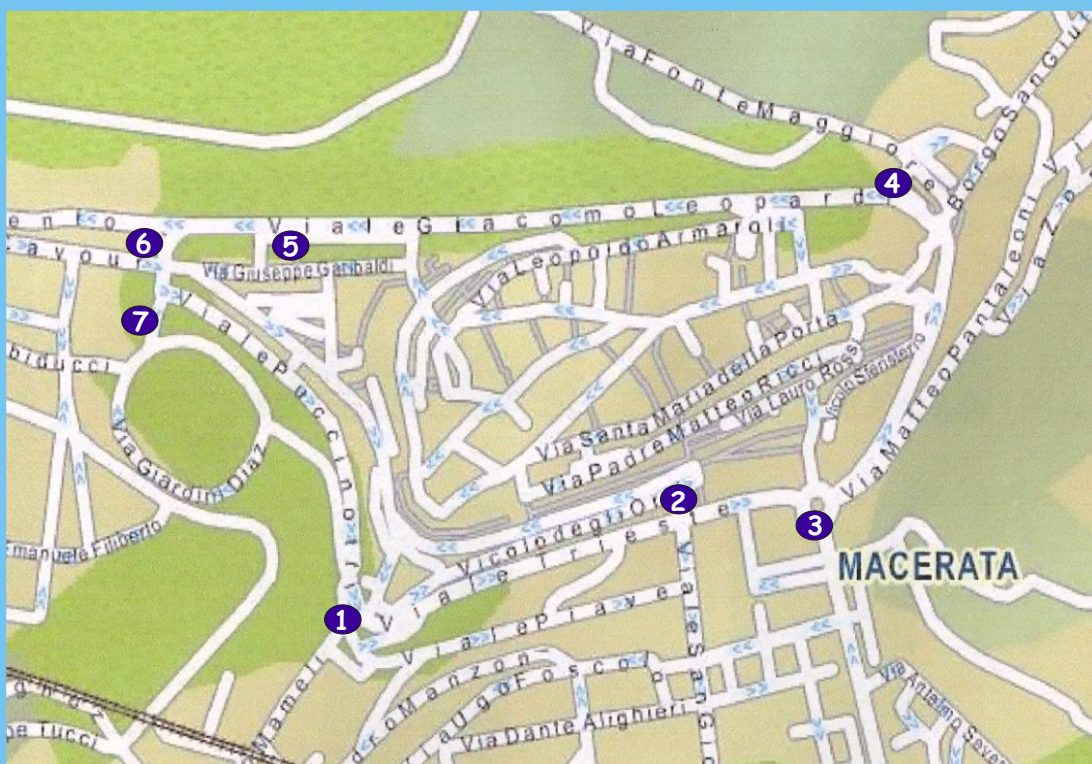

RACCOLTA FUORI DAL CENTRO STORICO

Postazioni cassonetti per la raccolta dei rifiuti solidi urbani
e per la raccolta differenziata

1 Postazione n° 1 - Porta CONVITTO

2 Postazione n° 2 - Piaggia della TORRE

3 Postazione n° 3 - Piazza N. SAURO

4 Postazione n° 4 - Porta SAN GIULIANO

5 Postazione n° 5 - Viale LEOPARDI

6 Postazione n° 6 - Piazza GARIBALDI

7 Postazione n° 7 - Rampa Giardini DIAZ

LEGENDA:

- | | |
|---|-------------------------------|
| Cassonetto rifiuti secchi non riciclabili | Cassonetto materiali organici |
| Cassonetto materiali cartacei | Carrellino materiali organici |
| Campana materiali vetrosi | Contenitori indumenti usati |
| Cassonetto materiali plastici | |