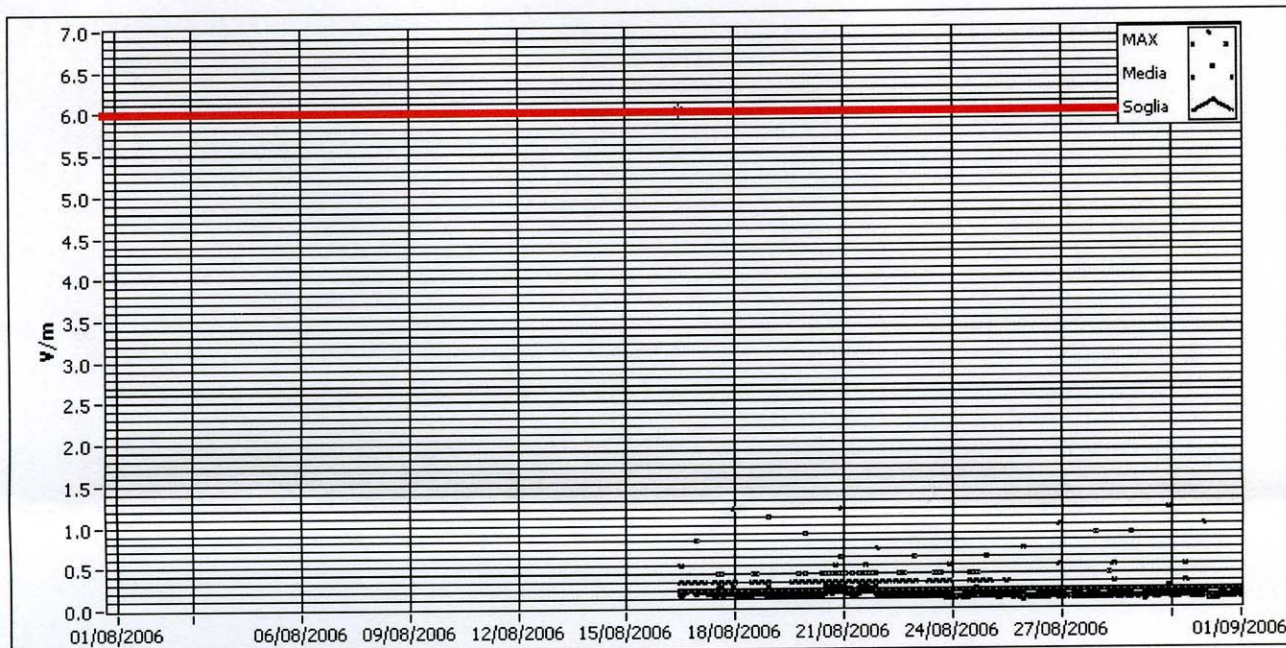

Stazione di Macerata c/o uffici Settore Appalti Provincia di Macerata (piazza Oberdan)
agosto 2006

— valore di attenzione D.P.C.M. 8 luglio 2003 (6 V/m)

Stazione di Macerata c/o uffici Settore Appalti Provincia di Macerata (piazza Oberdan)
settembre 2006

— valore di attenzione D.P.C.M. 8 luglio 2003 (6 V/m)