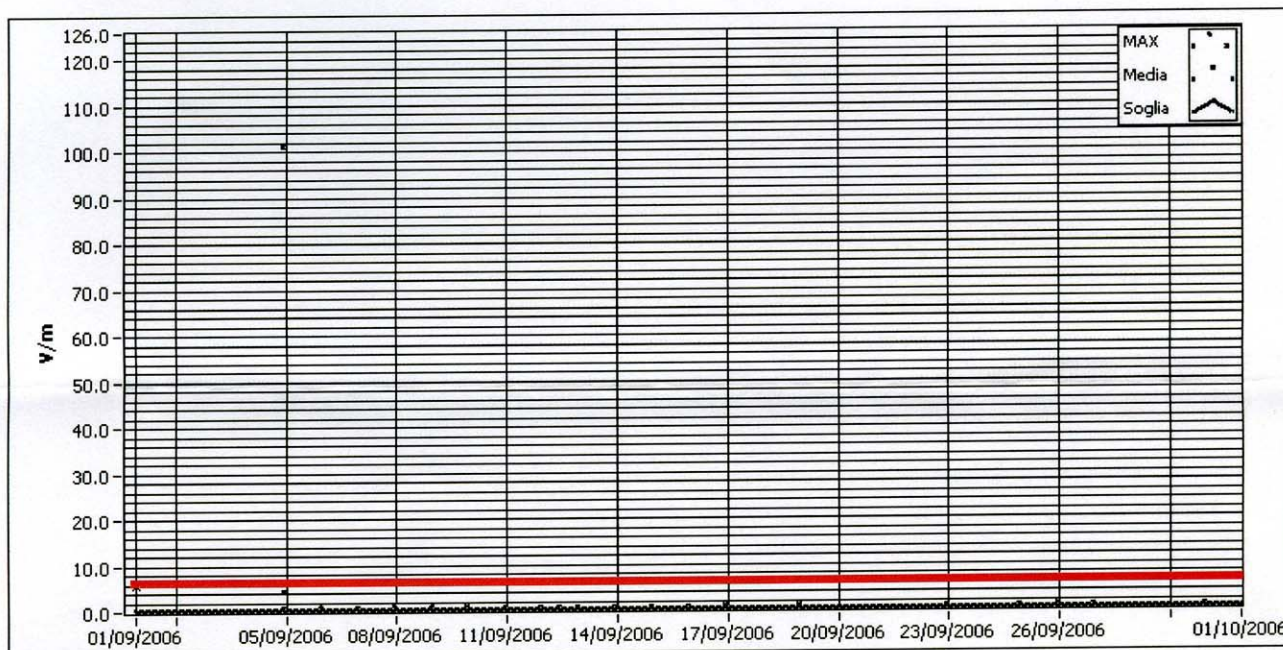

Stazione di Macerata c/o uffici Settore Appalti Provincia di Macerata (piazza Oberdan)
agosto 2006

— valore di attenzione D.P.C.M. 8 luglio 2003 (6 V/m)

Stazione di Macerata c/o uffici Settore Appalti Provincia di Macerata (piazza Oberdan)
settembre 2006

— valore di attenzione D.P.C.M. 8 luglio 2003 (6 V/m)