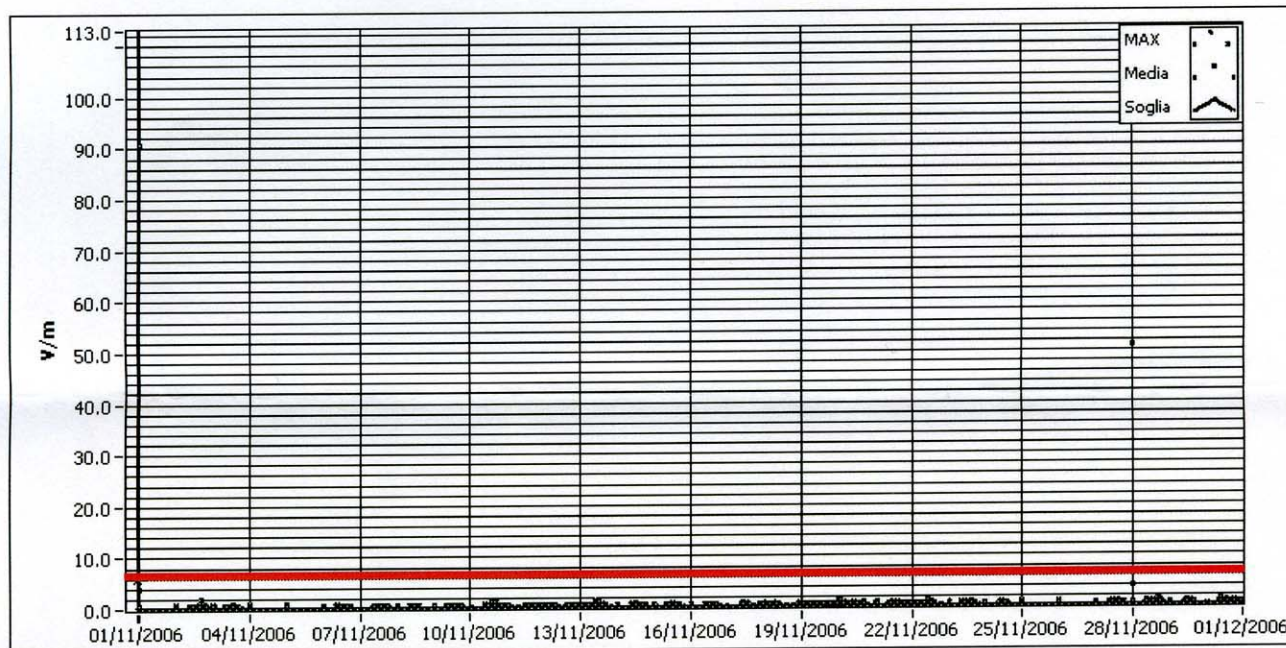

Stazione di Macerata c/o uffici CED Provincia di Macerata (corso della Repubblica)
ottobre 2006

— valore di attenzione D.P.C.M. 8 luglio 2003 (6 V/m)

Stazione di Macerata c/o uffici CED Provincia di Macerata (corso della Repubblica)
novembre 2006

— valore di attenzione D.P.C.M. 8 luglio 2003 (6 V/m)