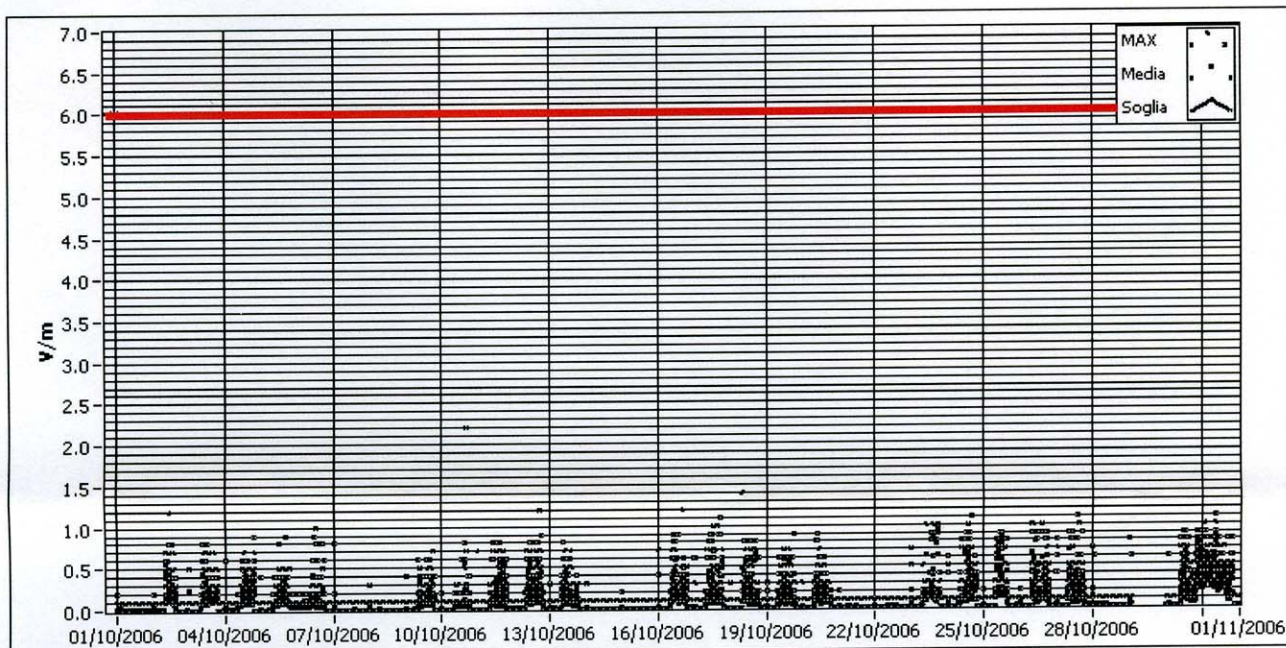

Stazione di Macerata c/o uffici CED Provincia di Macerata (corso della Repubblica)
ottobre 2006

— valore di attenzione D.P.C.M. 8 luglio 2003 (6 V/m)

Stazione di Macerata c/o uffici CED Provincia di Macerata (corso della Repubblica)
novembre 2006

— valore di attenzione D.P.C.M. 8 luglio 2003 (6 V/m)