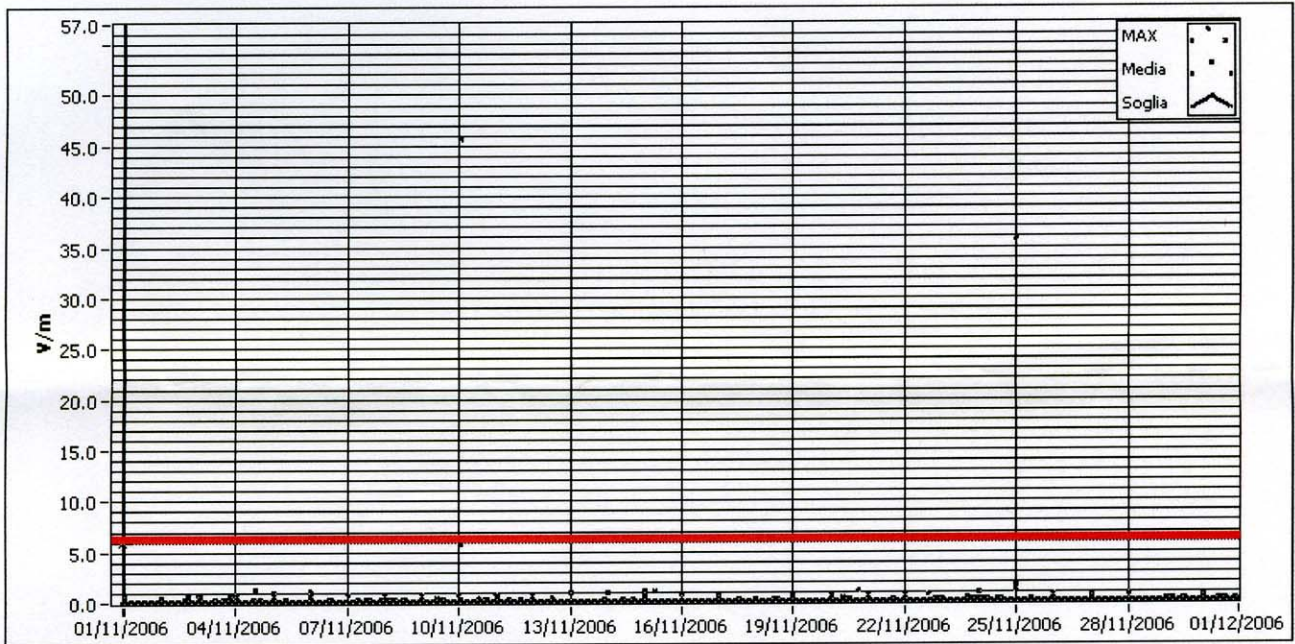

Stazione di Macerata c/o abitazione privata sita in via San Francesco
ottobre 2006

— valore di attenzione D.P.C.M. 8 luglio 2003 (6 V/m)

Stazione di Macerata c/o abitazione privata sita in via San Francesco
novembre 2006

— valore di attenzione D.P.C.M. 8 luglio 2003 (6 V/m)