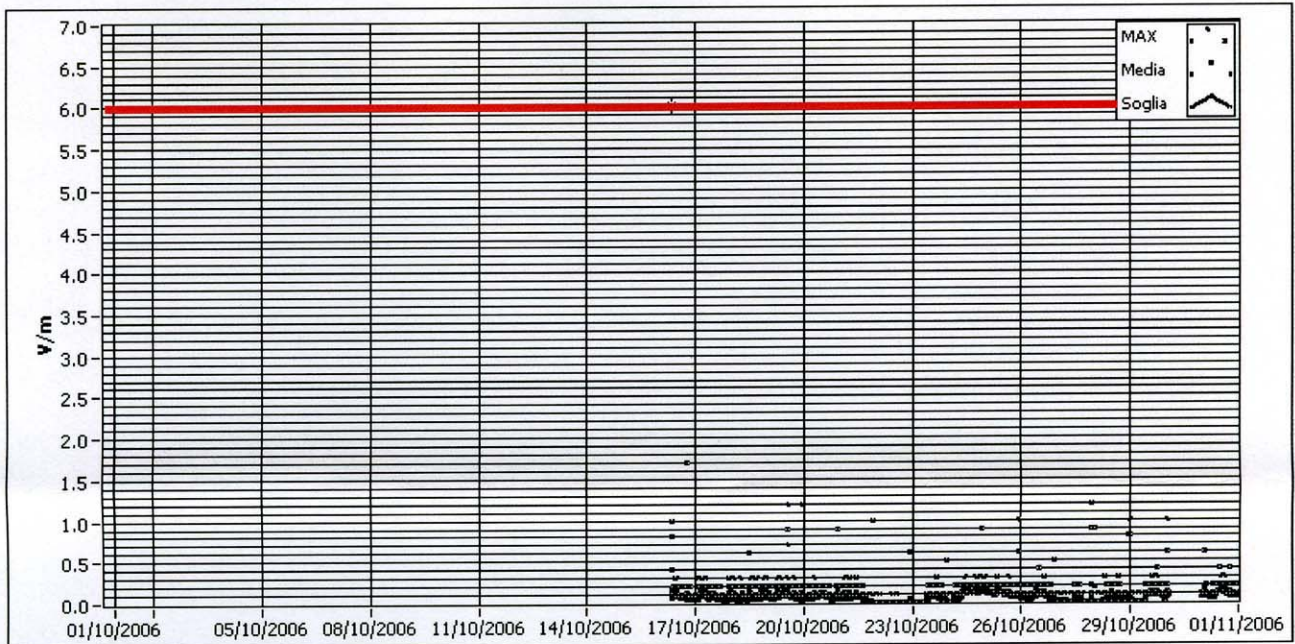

Stazione di Macerata c/o abitazione privata sita in via San Francesco
ottobre 2006

— valore di attenzione D.P.C.M. 8 luglio 2003 (6 V/m)

Stazione di Macerata c/o abitazione privata sita in via San Francesco
novembre 2006

— valore di attenzione D.P.C.M. 8 luglio 2003 (6 V/m)